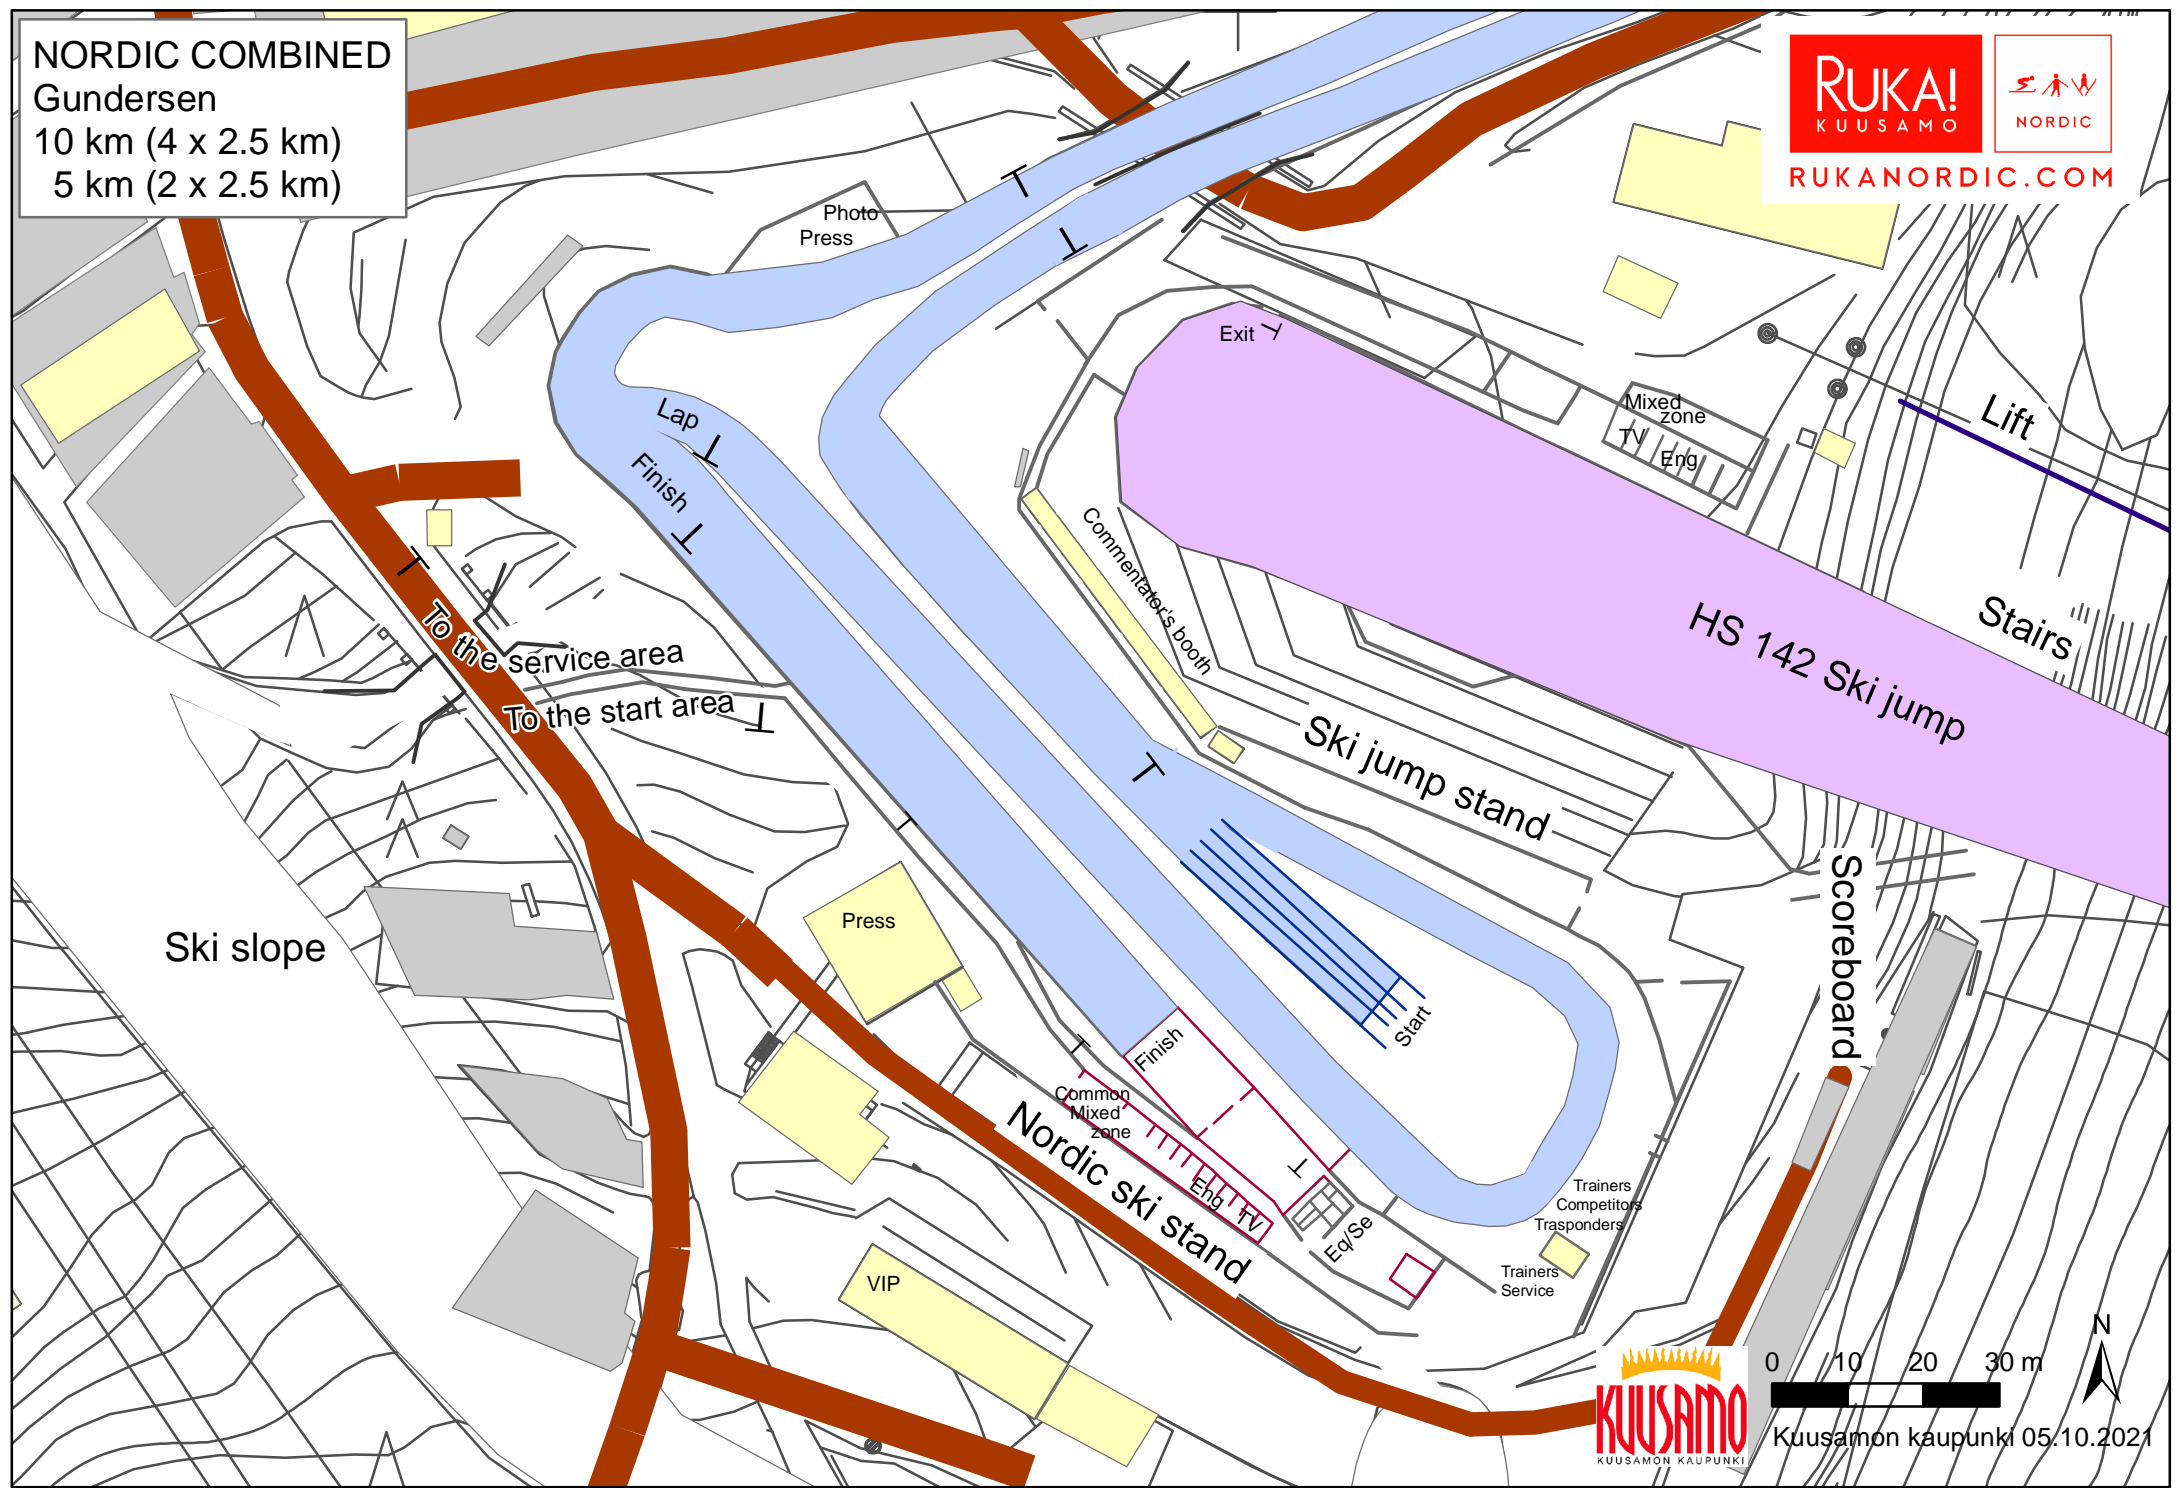

NORDIC COMBINED
Gundersen
10 km (4 x 2.5 km)
5 km (2 x 2.5 km)

0 10 20 30 m
Kuusamon kaupunki 05/10.2021